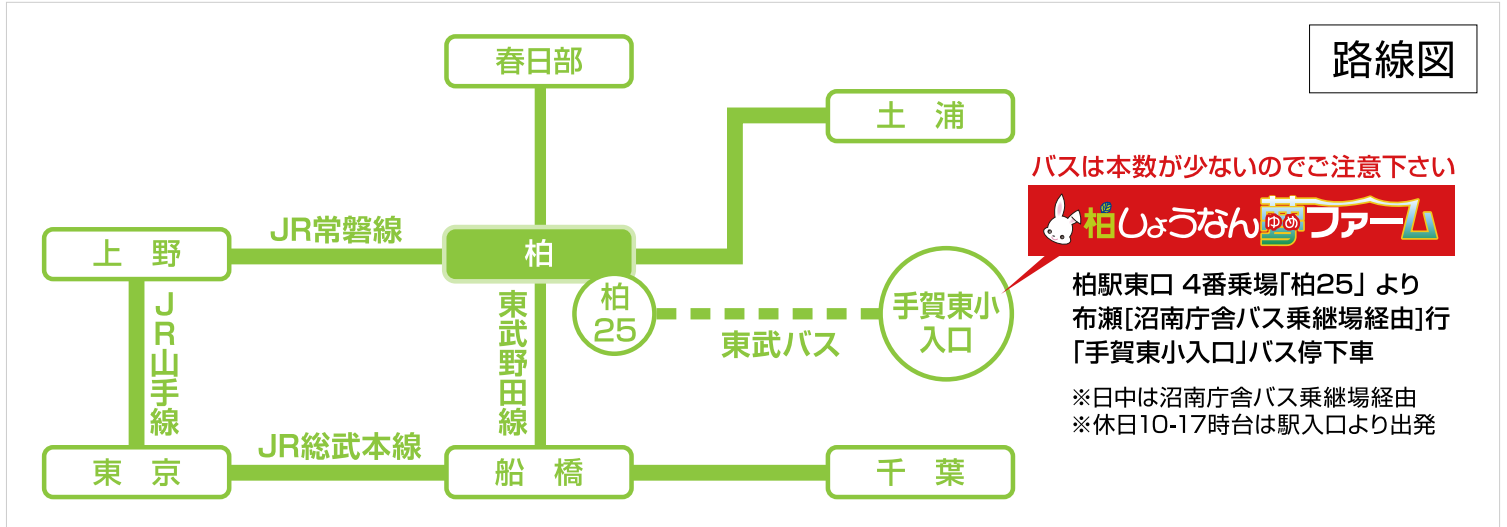

電車・バスでお越しの方

千葉方面から

[JR千葉駅より快速で約55分/乗換1回 + バス約40分]

JR千葉駅より総武線快速もしくは総武線上りに乗車。船橋駅で東武野田線に乗換え柏駅下車。
柏駅東口 4番乗場「柏25」で布瀬[沼南庁舎バス乗継場経由]行バスに乗車し、「手賀東小入口」バス停車。

東京方面から

[JR東京駅より約42分/乗換1回 + バス約40分]

JR東京駅より山手線もしくは京浜東北線で池袋方面行に乗車。上野駅で常磐線に乗換え柏駅下車。
柏駅東口 4番乗場「柏25」で布瀬[沼南庁舎バス乗継場経由]行バスに乗車し、「手賀東小入口」バス停車。

埼玉方面から

[東武野田線春日部駅より約42分/乗換0回 + バス約40分]

東武野田線春日部駅より乗車し柏駅下車。
柏駅東口 4番乗場「柏25」で布瀬[沼南庁舎バス乗継場経由]行バスに乗車し、「手賀東小入口」バス停車。

茨城方面から

[JR土浦駅より約40分/乗換0回 + バス約40分]

JR土浦駅より乗車し柏駅下車。
柏駅東口 4番乗場「柏25」で布瀬[沼南庁舎バス乗継場経由]行バスに乗車し、「手賀東小入口」バス停車。